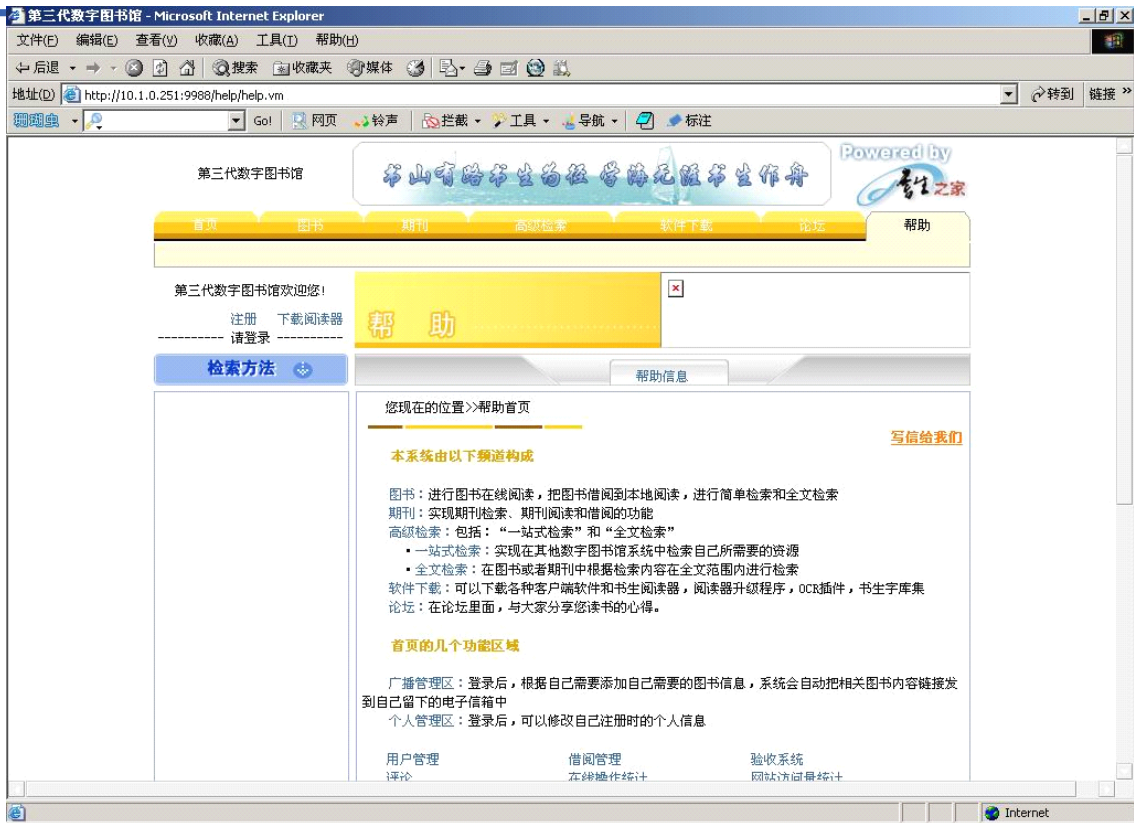

1.4 高级检索

高级检索页面如图 2—9 所示。

图 2-9 书生数字图书馆系统高级检索页面

高级检索系统可以实现在其他数字图书馆系统中检索自己所需要的资源。查询结果以超链接形式提供。查询条件可以为全部、标题、出版社、作者、描述。

1.5 软件下载

软件下载页面如图 2-10。

图 2-10 书生数字图书馆系统下载阅读器页面

在这里可以下载最新版本书生阅读器。

1.6 帮助

帮助页面如图 2-11 所示。

图 2-11 书生数字图书馆系统帮助页面

在帮助页面中我们可以了解到书生公司的技术服务信息、网站使用帮助、服务器设置帮助。