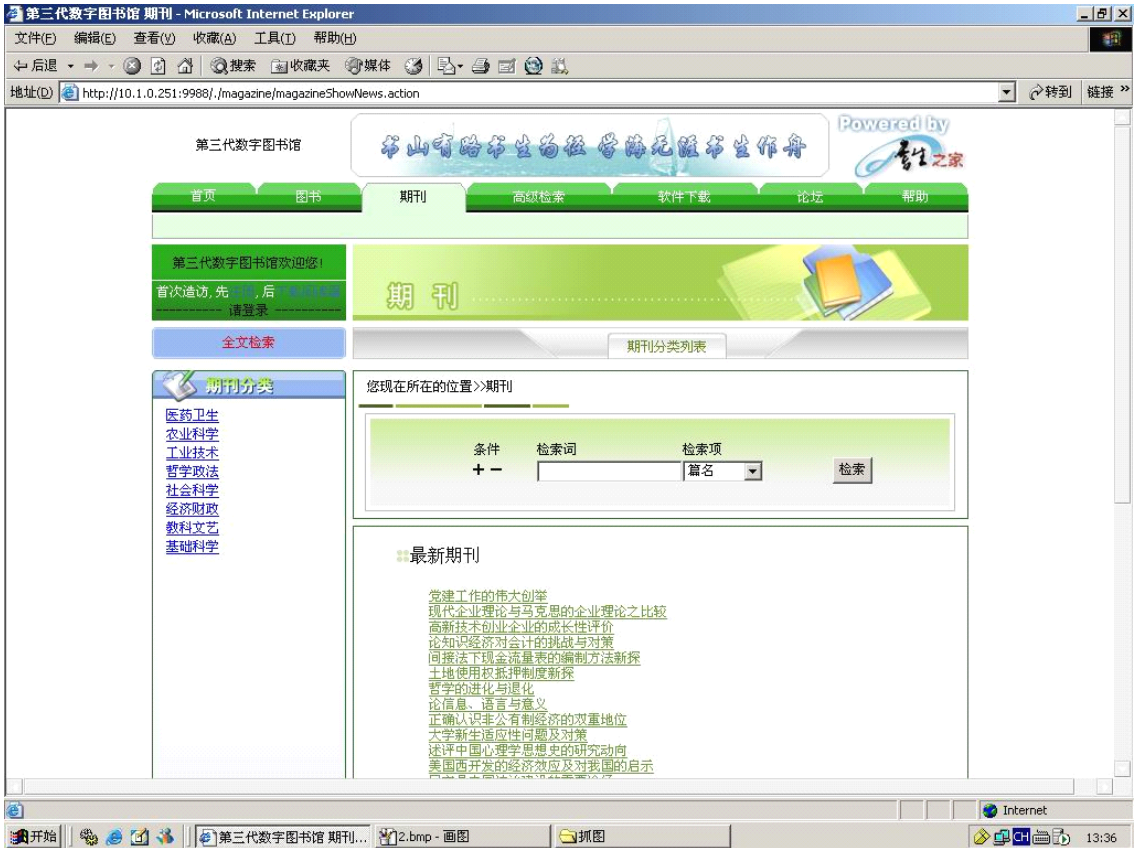

本书是一部侦察集，作品中的故事情节惊险、离奇，能引人入胜，扣人心弦，是广大读者喜爱的读物。

[查找相关图书](#) >> [出版机构相关图书](#) >> [作者相关图书](#) >> [评论该书](#)

图 2-7 书生数字图书馆系统图书简介

1.3 期刊

期刊页面如图 2—8 所示。

图 2—8 书生数字图书馆系统期刊页面

在期刊页面中，页面左边是期刊分类列表。页面中间是期刊列表，可以根据篇名、关键词、作者、机构、中文摘要、中文刊名、英文刊名、ISSN、年、期进行“与”和“或”的检索。

1.4 高级检索

高级检索页面如图 2—9 所示。

图 2-9 书生数字图书馆系统高级检索页面

高级检索系统可以实现在其他数字图书馆系统中检索自己所需要的资源。查询结果以超链接形式提供。查询条件可以为全部、标题、出版社、作者、描述。

1.5 软件下载

软件下载页面如图 2-10。

图 2-10 书生数字图书馆系统下载阅读器页面

在这里可以下载最新版本书生阅读器。